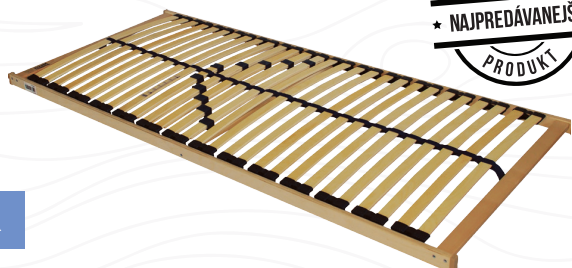

postel' OTELA

814 EUR buk

904 EUR morenie

» multifunkčná rozkladacia postel' s masívnymi roštami a 2 zásuvkami » štandardná povrchová úprava - lak (možnosť zmeny povrchovej úpravy na olejovosk) » v zloženom stave s doplnkovými skosenými opierkami sa postel' môže využívať ako pohodlná sedačka » možnosť dokúpenia matracov v klasickom poťahu alebo v čalúnnickej látke s výberom zo šiestich farieb » prevedenie prírodný buk alebo morený buk

nočný stolík TNS 4

138 EUR buk

153 EUR morenie

» nočný stolík z masívneho bukoveho dreva v jednoduchom a praktickom prevedení » **hrúbka masívu 3/2 cm** » štandardná povrchová úprava - lak (možnosť zmeny povrchovej úpravy na olejovosk) » guľičkový dojazd s tlmením » prevedenie prírodný buk alebo morený buk

rošt DOUBLE T5

41 EUR

- » štandardný lamelový rošt pevný - nepolohovateľný
- » nastavenie tvrdosti lamiel v strede roštu (T5)
- » spevňujúci stredový popruh počet lamiel - 28 ks
- » nosnosť 130 kg » vhodný pre latexové a penové matrace

rošt DOUBLE HN T5 PVP

70 EUR

- » polohovateľný lamelový rošt s prístupom do úložného priestoru z prednej časti
- » pohodlné dvíhanie pomocou plynových piestov
- » spevňujúci stredový popruh » nosnosť do 130 kg
- » nastavenie tvrdosti lamiel v strede roštu (T5)
- » vhodný pre latexové a penové matrace