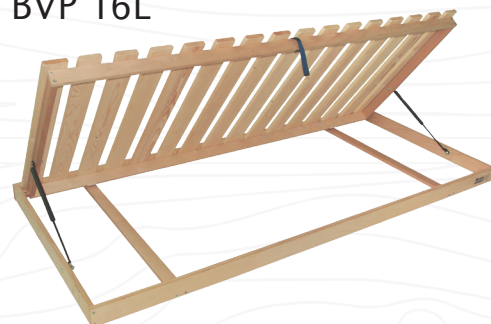

rošt DOUBLE BVP T6

70 EUR

- » systém umožňujúci prístup do úložného priestoru postele zdvihnutím roštu z boku
- » pohodlné dvíhanie pomocou plynových piestov
- » nastavenie tvrdosti lamiel v strede roštu
- » spevňujúci stredový popruh » univerzálne použitie - ľavá / pravá strana
- » počet lamiel - 28 ks » nosnosť 130 kg
- » nastavenie tvrdosti lamiel v strede roštu (T6)
- » vhodný pre latexové a penové matrace

rošt MASÍV V RÁME HN 14L

65 EUR

- » štandardný rošt z masívnych smrekových latiek, polohovateľný v ráme
- » smrekové latky sú upevnené spinkami
- » počet smrekových lát - 14 ks » nosnosť 120 kg
- » vhodný pre pružinové a taštičkové matrace alebo vysoké penové matrace

rošt MASÍV BVP 16L

72 EUR

- » výklopný rošt z masívnych smrekových latiek
- » systém umožňujúci prístup do úložného priestoru postele zdvihnutím roštu z boku
- » pohodlné dvíhanie pomocou plynových piestov
- » počet smrekových lát - 16 ks
- » univerzálne použitie - ľavá/pravá strana » nosnosť 130 kg
- » vhodný pre pružinové a taštičkové matrace alebo vysoké penové matrace