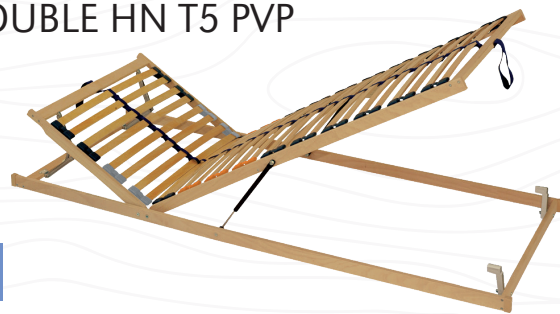

nočný stolík TNS 4

138 EUR buk

153 EUR morenie

» nočný stolík z masívneho bukoveho dreva v jednoduchom a praktickom prevedení » **hrúbka masívu 3/2 cm** » štandardná povrchová úprava - lak (možnosť zmeny povrchovej úpravy na olejovosk) » guľičkový dojazd s tlmením » prevedenie prírodný buk alebo morený buk

rošt DOUBLE T5

41 EUR

- » štandardný lamelový rošt pevný - nepolohovateľný
- » nastavenie tvrdosti lamiel v strede roštu (T5)
- » spevňujúci stredový popruh počet lamiel - 28 ks
- » nosnosť 130 kg » vhodný pre latexové a penové matrace

rošt DOUBLE HN T5 PVP

70 EUR

- » polohovateľný lamelový rošt s prístupom do úložného priestoru z prednej časti
- » pohodlné dvíhanie pomocou plynových piestov
- » spevňujúci stredový popruh » nosnosť do 130 kg
- » nastavenie tvrdosti lamiel v strede roštu (T5)
- » vhodný pre latexové a penové matrace