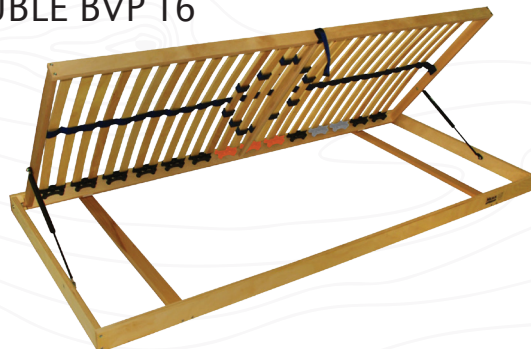

rošt DOUBLE HN T5 PVP

70 EUR

- » polohovateľný lamelový rošt s prístupom do úložného priestoru z prednej časti
- » pohodlné dvíhanie pomocou plynových piestov
- » spevňujúci stredový popruh » nosnosť do 130 kg
- » nastavenie tvrdosti lamiel v strede roštu (T5)
- » vhodný pre latexové a penové matrace

rošt DOUBLE MOBIL T5

158 EUR

bezkáblvé ovládanie

150 EUR

káblvé ovládanie

- » štandardný lamelový rošt polohovateľný pomocou 1 motora
- » duálny motor pre samostatné polohovanie časti pod hlavou a časti pod nohami
- » diaľkové ovládanie
- » spevňujúci stredový popruh » nastavenie tvrdosti lamiel v strede roštu (T5)
- » počet lamiel - 28 ks » nosnosť 130 kg vhodný pre latexové a penové matrace

rošt DOUBLE BVP T6

70 EUR

- » systém umožňujúci prístup do úložného priestoru postele zdvihnutím roštu z boku
- » pohodlné dvíhanie pomocou plynových piestov
- » nastavenie tvrdosti lamiel v strede roštu
- » spevňujúci stredový popruh » univerzálne použitie - ľavá / pravá strana
- » počet lamiel - 28 ks » nosnosť 130 kg
- » nastavenie tvrdosti lamiel v strede roštu (T6)
- » vhodný pre latexové a penové matrace

rošt MASÍV V RÁME HN 14L

65 EUR

- » štandardný rošt z masívnych smrekových latiek, polohovateľný v ráme
- » smrekové latky sú upevnené spinkami
- » počet smrekových lát - 14 ks » nosnosť 120 kg
- » vhodný pre pružinové a taštičkové matrace alebo vysoké penové matrace