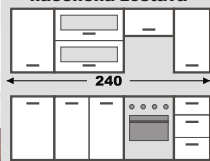

-14%

OLA - kuchynský sektor

Cena za pracovnú dosku 1m OLA: **29 €**

korpus orech
dvierka latte mat
korpus orech
dvierka orech mat

- cana je uvedená bez pracovnej dosky a bez drezu

orech

ilustračné foto

nacenená zostava