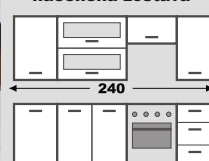

latte mat

ilustračné foto

~~588 €~~ **499 €**