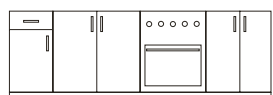

G40 G80C G60K G60