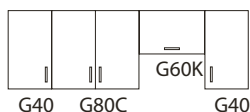

ecru / dub sonoma / stolová doska travertín

luna

bazylia divoká hruška / orech

sofia borovica laredo / orech milano

KUCHYNSKÉ ZOSTAVY

šírka 220 cm, 240 cm, 260 cm, 280 cm

ZOSTAVA I 2,20 m

G40 G80C G40