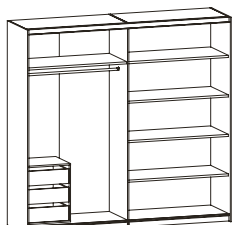

S2D22
výška/šírka/hĺbka
210x220x60