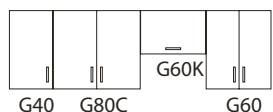

D40S1 D80Z D40

ZOSTAVA II 2,40 m