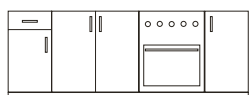

ecru / dub sonoma / stolová doska travertín

luna

bazylia divoká hruška / orech

sofia borovica laredo / orech milano

KUCHYNSKÉ ZOSTAVY

šírka 220 cm, 240 cm, 260 cm, 280 cm

ZOSTAVA I 2,20 m

G40 G80C G40